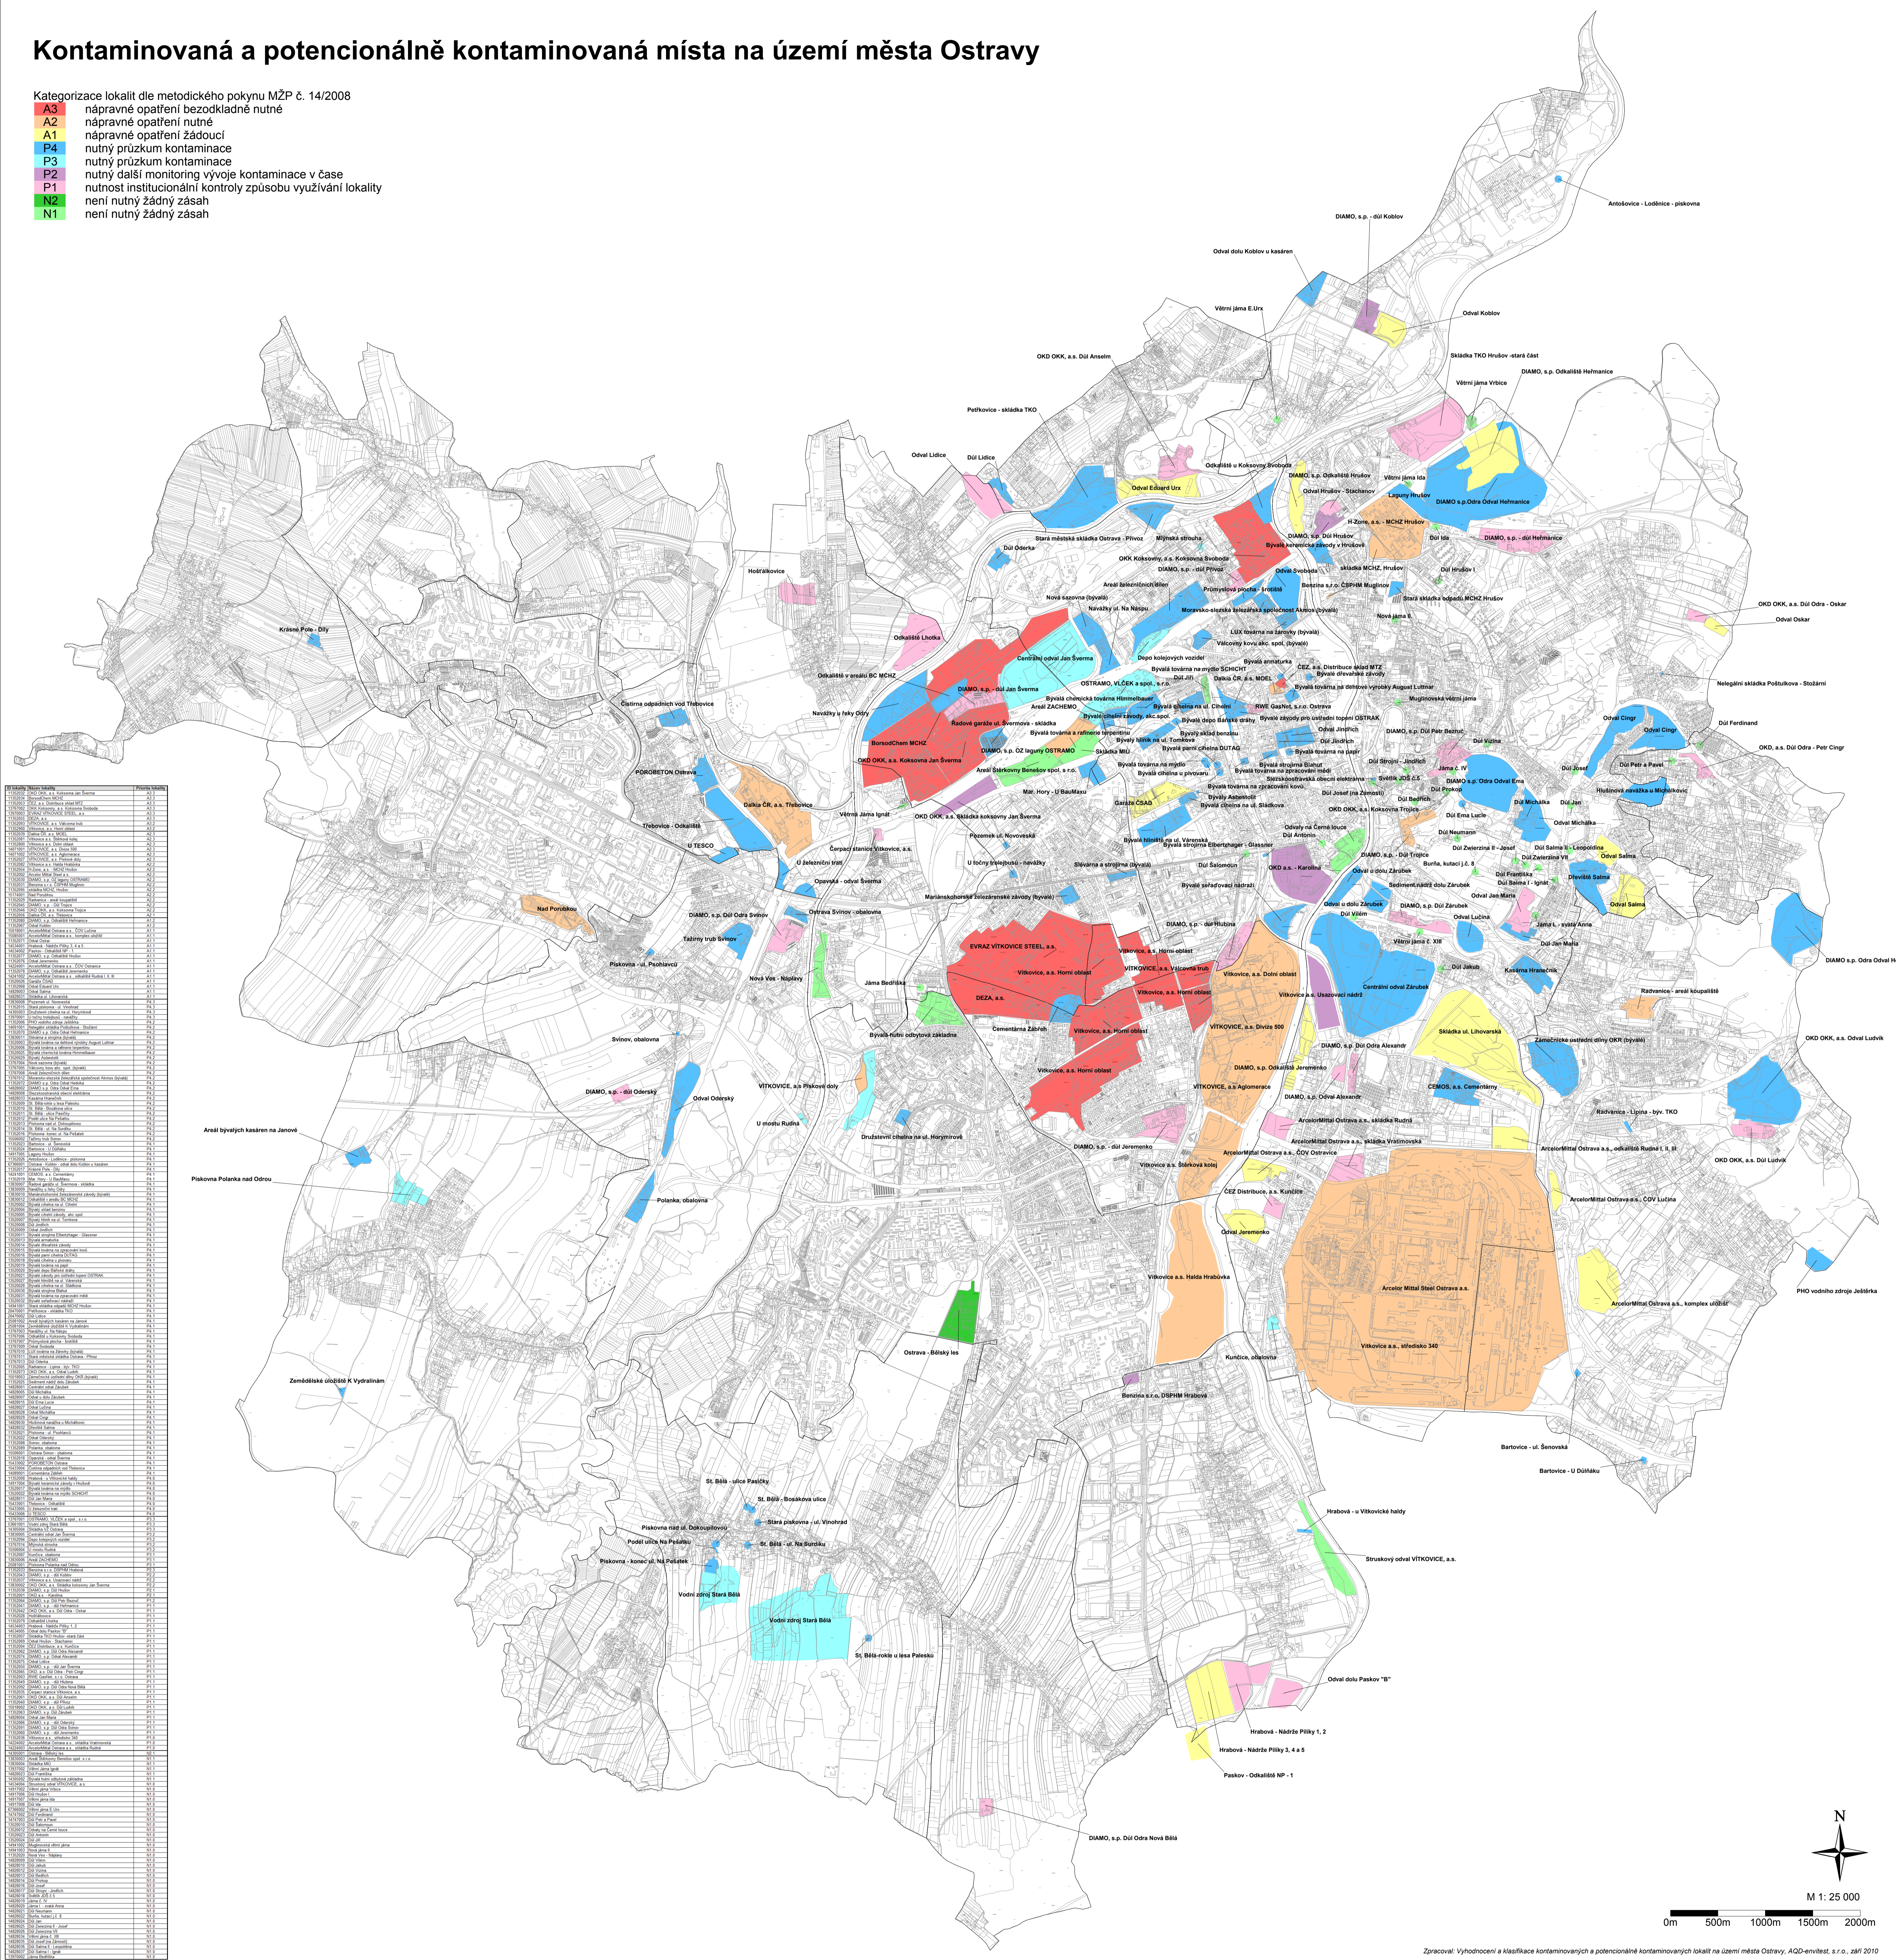

Kontaminovaná a potencionálně kontaminovaná místa na území města Ostravy

1. Kategorizace lokalit dle metodického pokynu MŽP č. 14/2008
2. A3 nápravné opatření bezodkladné nutné
   - A2 nápravné opatření nutné
   - A1 nápravné opatření žádoucí
   - P4 nutný průzkum kontaminace
   - P3 nutný průzkum kontaminace
   - P2 nutný další monitoring vývoje kontaminace v čase
   - P1 nutnost institucionální kontroly způsobu využívání lokality
   - N2 není nutný žádný zásah
   - N1 není nutný žádný zásah