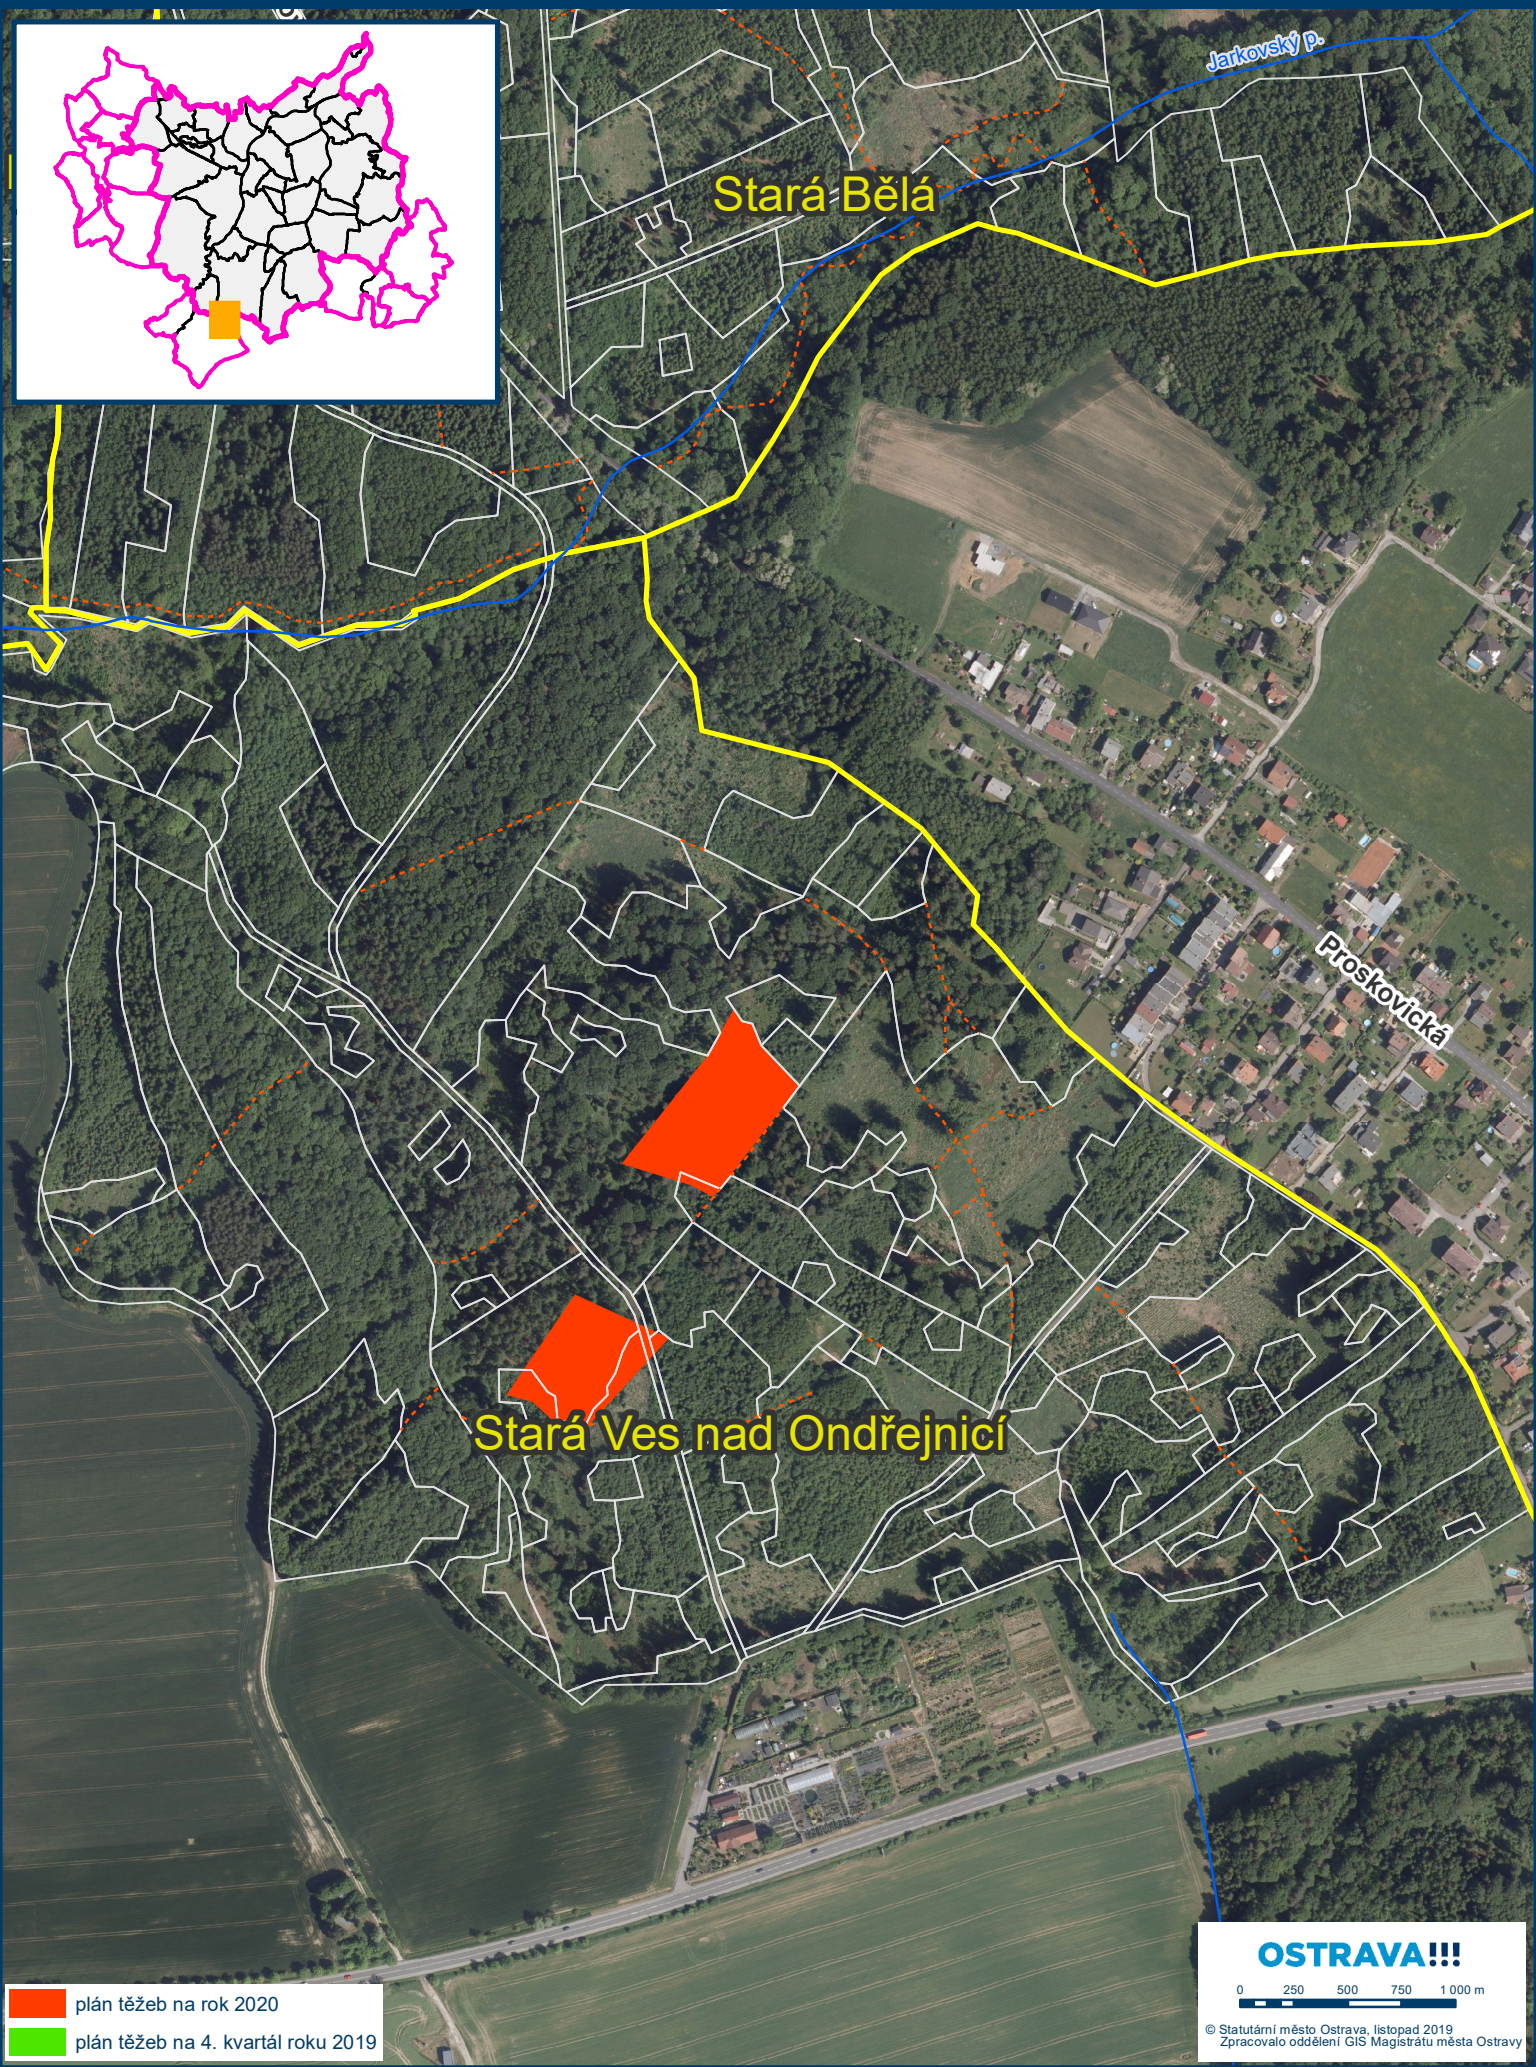

Plán mýtních úmyslných (obnovních) těžeb společnosti OMLaZ, s.r.o.

Lesní komplex: Černý les

- plán těžeb na rok 2020
- plán těžeb na 4. kvartál roku 2019