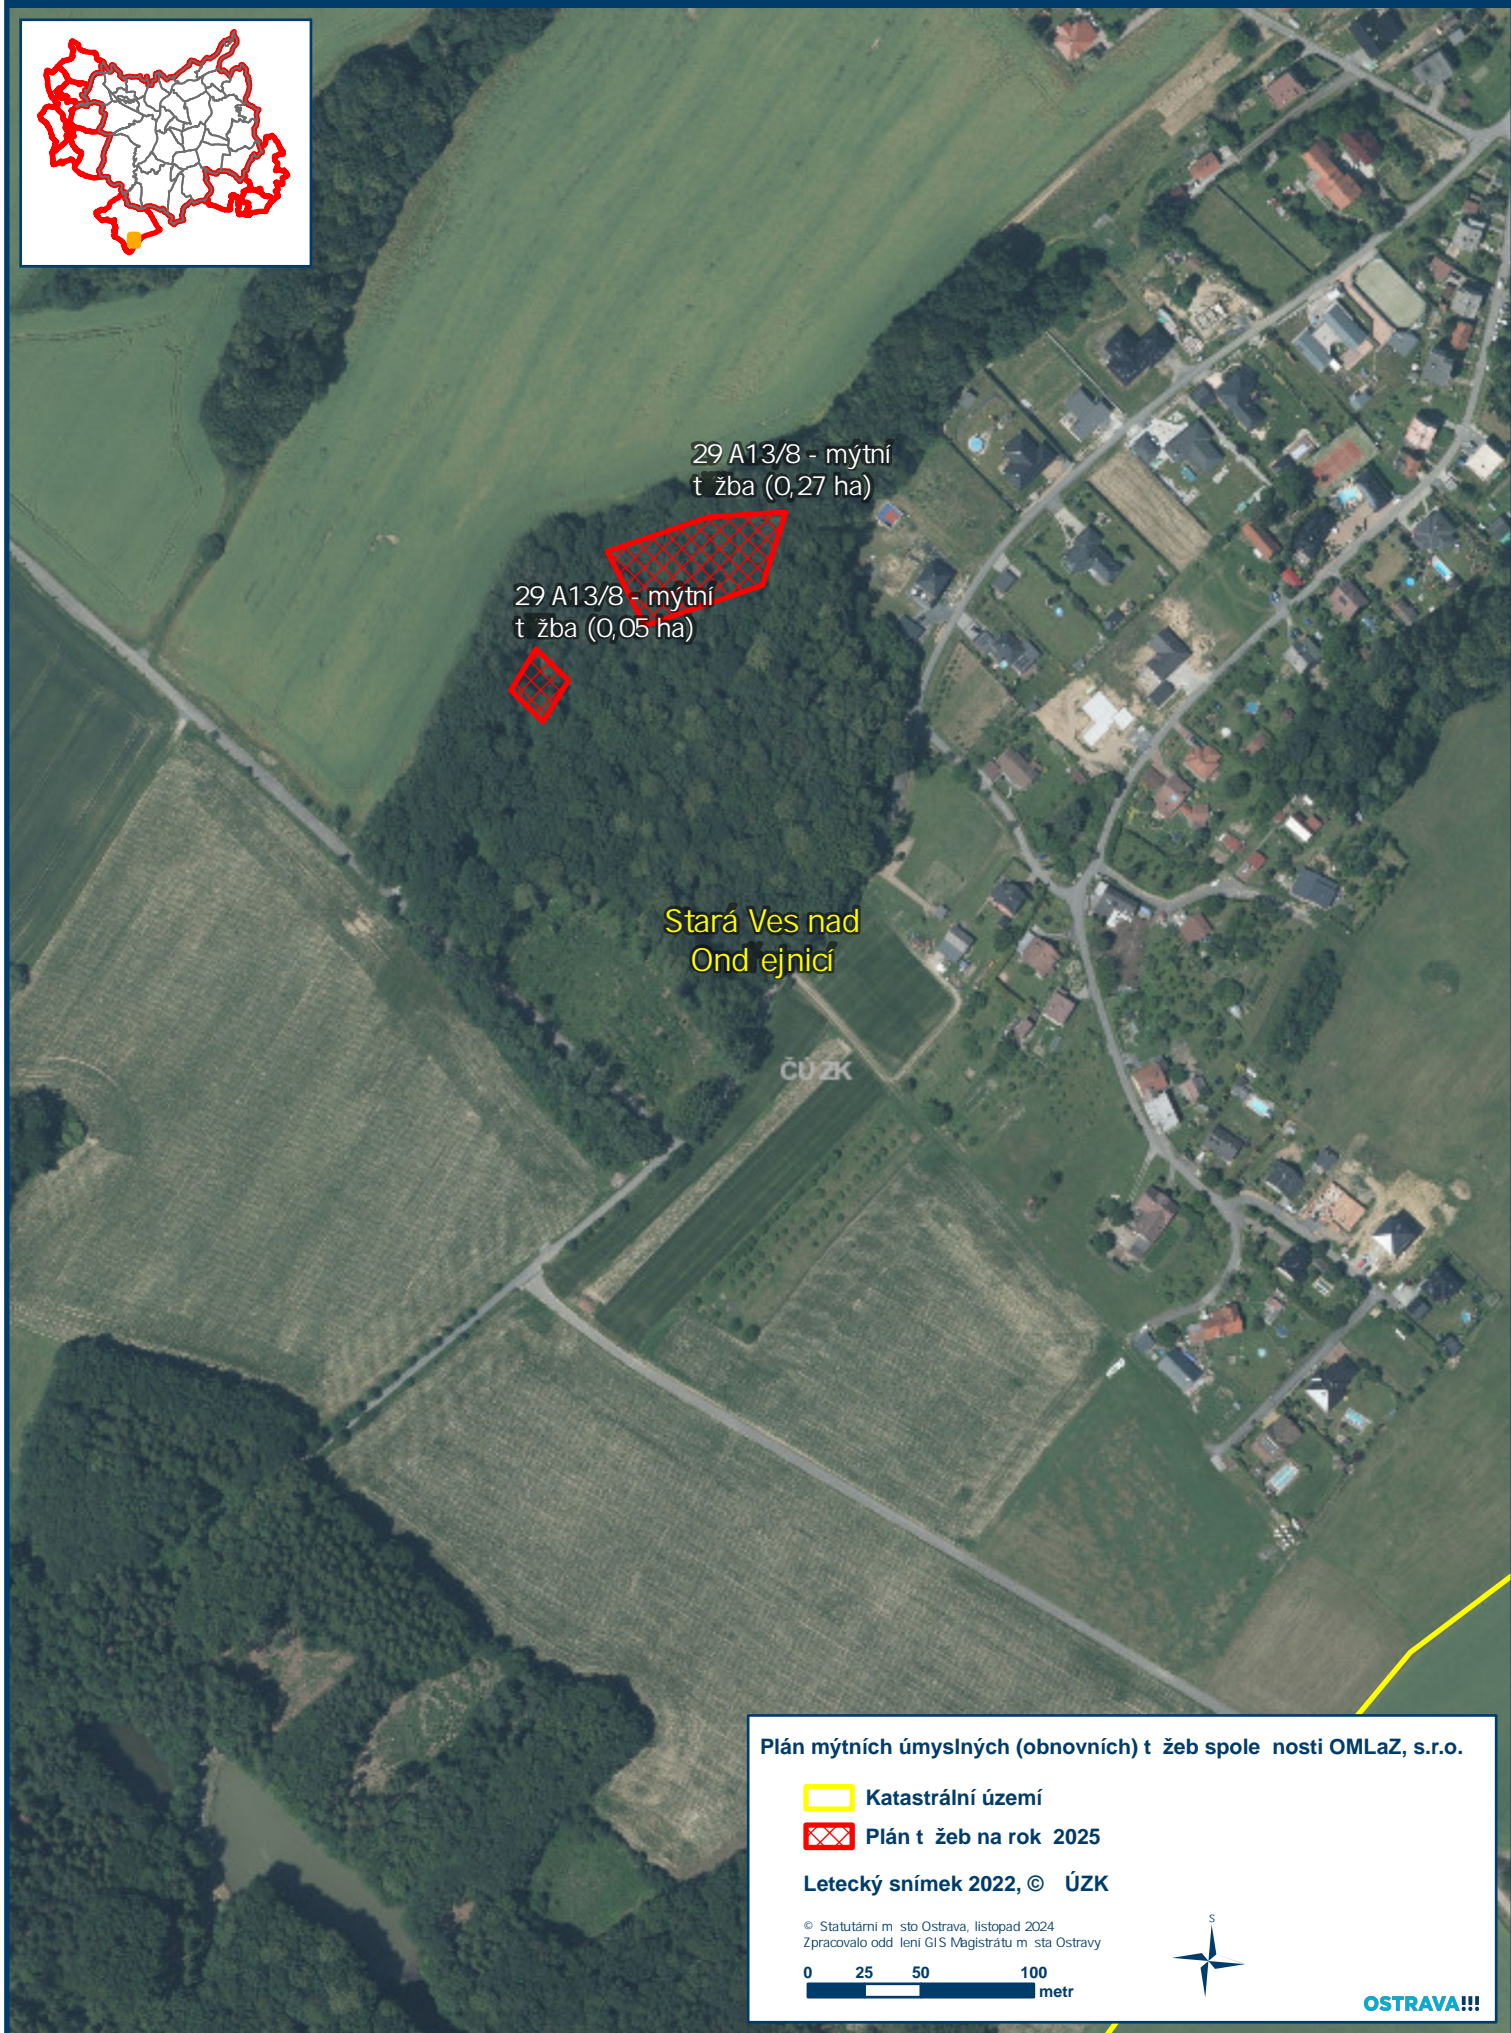

# Plán mýtních úmyslných (obnovních) t žeb společnosti OMLaZ, s.r.o.

Lesní komplex: Trní v k. ú. Stará Ves nad Ondřejnicí

Plán mýtních úmyslných (obnovních) t žeb společnosti OMLaZ, s.r.o.

-  Katastrální území
-  Plán t žeb na rok 2025